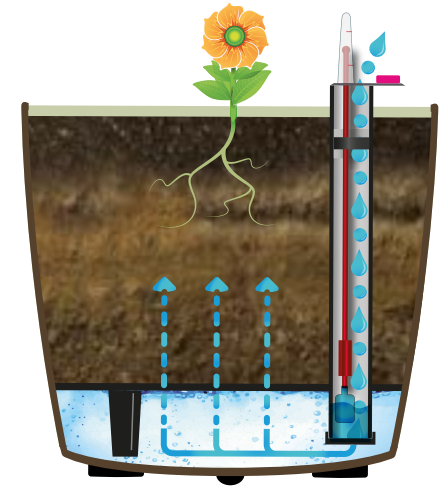

01 **Ella** Twist 'n' Roll
SMART SYSTEM

| Self-irrigation flower pots
| Samozavlažovací květináče
| Selbstbewässerung Blumentopfen

PARAMETERS | ROZMĚRY | PARAMETER
30 35 40 47

easy to move and spin using wheels
jednoduché otáčení a přemístění díky kolečkům
einfaches Verschieben und Drehen mittels Rollen

COLOR | BARVA | FARBE
010 072 076 128

includes rain water drain hole, option to purchase Smart System
s otvorem pro dešťovou vodu, možné přikoupit Smart System
Regenwasser-Ablauföffnung und mit Smart System Option

MADE FROM RECYCLED PLASTIC
| Made from recycled plastic
| Vyrobeno z recyklovaného plastu
| Hergestellt aus recyceltem Kunststoff
010 076 128