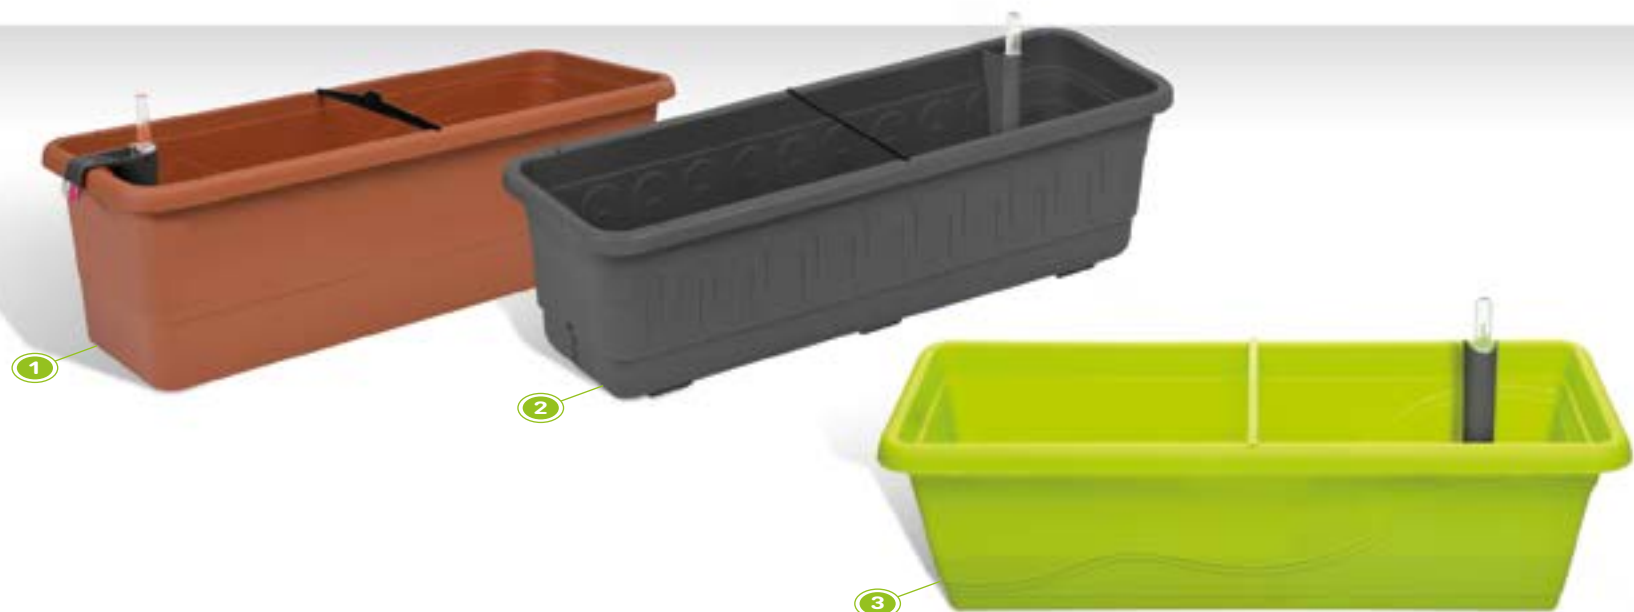

01 Gardenie 2SMART

| Self-irrigation window boxes
| Samozavlažovací truhlíky
| Selbstbewässerung Blumenkästen

LENGHT | DÉLKA | LÄNGE
40 60 80 100 cm
COLOR | BARVA | FARBE

001 002 007 010

exclusive solid flower boxes with a large soil volume,
original method for fixing

exkluzivní masivní truhlíky pro velký objem zeminy,
originální způsob uchycení

exklusive massive Blumenkästen, großes Erdvolumen,
originelle Platzierung für den Blumenkastenhalter

02 Fantazie 2SMART

| Self-irrigation window boxes
| Samozavlažovací truhlíky
| Selbstbewässerung Blumenkästen

LENGHT | DÉLKA | LÄNGE
40 60 80 100 cm
COLOR | BARVA | FARBE

001 002 007 010 128

timeless shape and clean design
náčasový tvar a čistý design
zeitlose Form und klares Design

03 Extra Line 2SMART

| Self-irrigation window boxes
| Samozavlažovací truhlíky
| Selbstbewässerung Blumenkästen

LENGHT | DÉLKA | LÄNGE
40 50 60 80 cm
COLOR | BARVA | FARBE

001 002 007 162 010

new design, solid window box
nové designové provedení, masivní truhlík
neue Designausführung, massiver Blumenkasten

128

| Made from recycled plastic
| Vyrobeno z recyklovaného plástu
| Hergestellt aus recyceltem Kunststoff

001 002 128 007 010

Suggestion for shops all accessories in one shelf |
Návrh pro obchody veškeré příslušenství v jednom regálu |
Vorschlag für Geschäfte alle Zubehörteile in einem Regal |