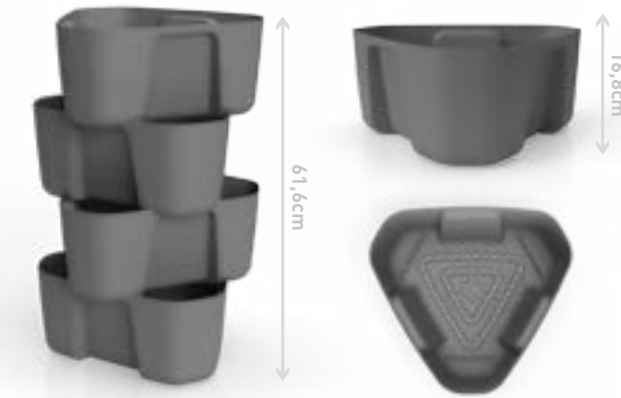

NEW
PRODUCT