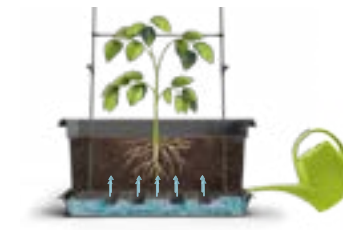

| Extra water reservoir & self-watering function
| Zásobník vody se samo-zavlažovací funkcí
| Wassertank mit Selbstbewässerungsfunktion