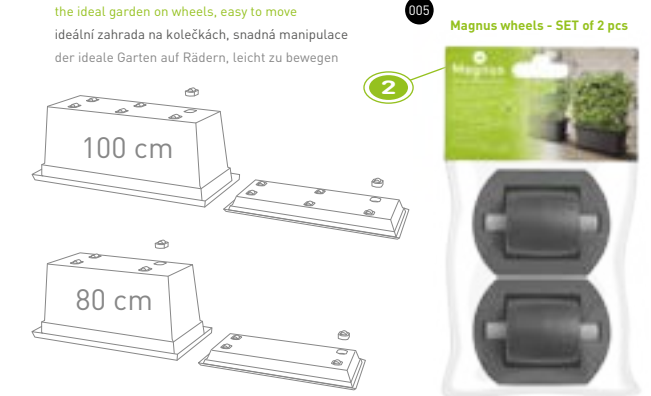

LENGTH | DÉLKA | LÄNGE  
80 100 cm  
COLOR | BARVA | FARBE  
002 007 128

Made from recycled plastic  
Vyrobeno z recyklovaného plastu  
Hergestellt aus recyceltem Kunststoff

Mix & match sizes to create same height and width wall  
Kombinace velikostí k vytvoření stejně vysoké a široké stěny  
Mix & Match-Größen, um die gleiche Höhe und Breite der Wand zu erzielen

## 02 Magnus Wheels

| Wheels  
| Kolečka  
| Rollen

the ideal garden on wheels, easy to move  
ideální zahrada na kolečkách, snadná manipulace  
der ideale Garten auf Rädern, leicht zu bewegen

2x 2 pcs 1 ks 1 Stk | for 1 pro | für 80 cm  
3x 2 pcs 1 ks 1 Stk | for 1 pro | für 100 cm  
COLOR | BARVA | FARBE