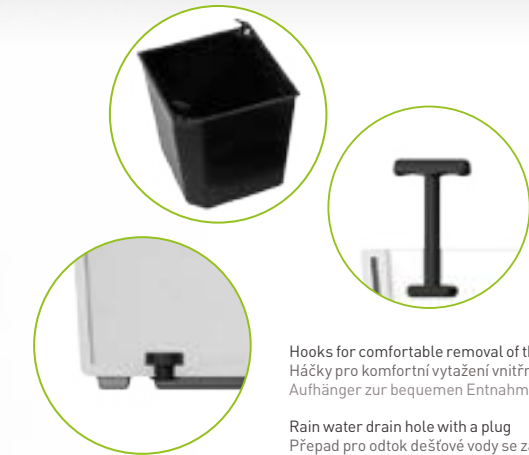

COLOR | BARVA | FARBE

005

2

1

Hooks for comfortable removal of the inner pot  
Háčky pro komfortní vytažení vnitřní nádoby  
Aufhänger zur bequemen Entnahme des Innentopfs

Rain water drain hole with a plug  
Přepad pro odtok dešťové vody se zátkou  
Regenwasser-Abflussöffnung mit Verschluss-Schraube

## 01 Elise matt

Decorative flower pots  
Dekoratívni kvetináče  
Dekotöpfe

includes rain water drain hole, option to purchase Smart System  
s otvorom pre dažňovú vodu, možné pripočítať Smart System  
Regenwasser-Ablauföffnung und mit Smart System Option