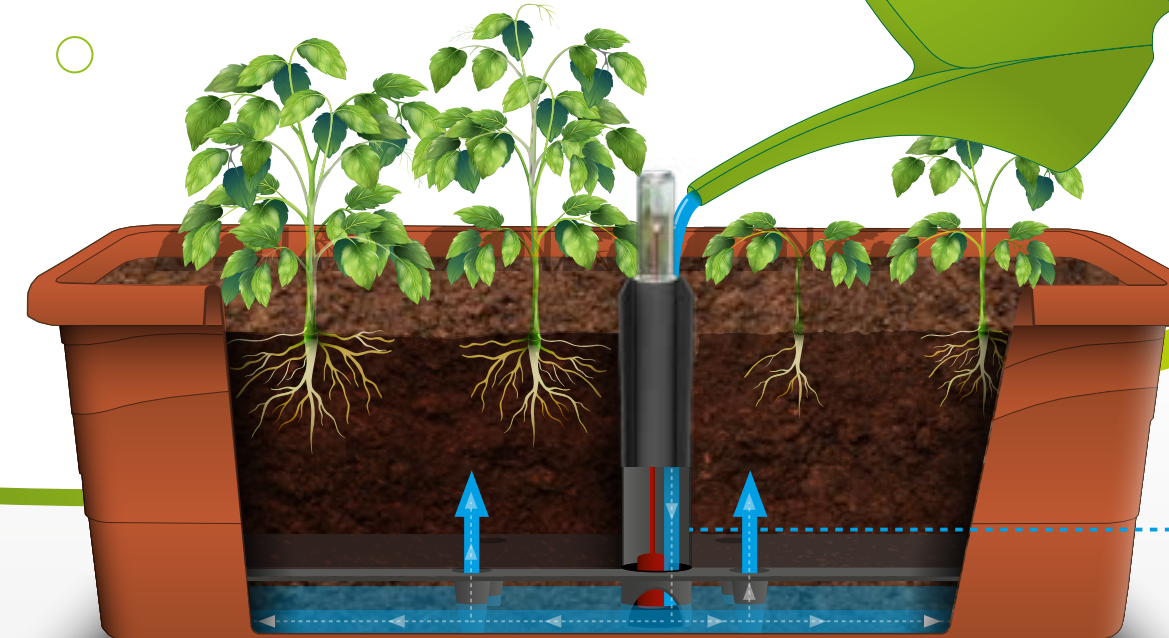

2SMART SYSTEM

Take the guesswork out of the watering and fertilizing cycles with our innovative, easy to use service & monitor system. Available in 7 different models, 5 sizes and various traditional and trendy colors.

5 našim inovativním systémem se snadným použitím, údržbou a sledováním již není nutné odhadovat intervaly zalévání a hnojení. Dodává se v 7 různých modelech, 5 velikostech a různých tradičních i módních barvách.

Mit unserem innovativen System mit einfacher Benutzung, Pflege und Überwachung, ist es nicht mehr notwendig, die Bewässerungs- und Düngungsintervalle abzuschätzen. Lieferbar in sieben unterschiedlichen Modellen, 5 Größen sowie Standard- und Trendfarben.

CUT DRAWING:
Double compartment solution provides continuous water level measurement, even during filling. Oversized water reservoir secures long term water supply. Conveniently shaped filler opening with easy to read water gauge.

DVOUKOMOROVÉ ŘEŠENÍ:
Dvoukomorové řešení zajišťuje nepřetržité měření hladiny vody, a to i při nalévání. Rozměrné zásobníky na vodu zajišťující dlouhodobé dodávání vody. Vhodně tvarovaný nalévací otvor se snadným měřením hladiny vody.

SCHNITT DURCH DEN KASTEN:
Die Zweikammerlösung sichert eine kontinuierliche Messung des Wasserstands, auch während der Füllung. Großräumiges Wasserdepot sichert eine langzeitige Wasserversorgung. Eine passend geformte Füllöffnung mit einfacher Ablesung des Wasserstandsanzeiges.