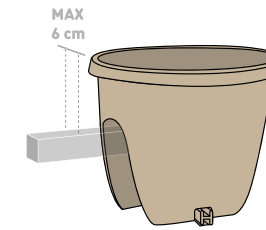

01 Balconia OVi

| Railing pot
| Balkónové květináče
| Balkontöpfe

elliptical or round shape with rain water drain hole
eliptický či kulatý tvar s otvorem pro dešťovou vodu
elliptische- oder rund-Form, mit Regenwasser-Ablauföffnung

LENGTH | DÉLKA | LÄNGE
26 30 60 cm
COLOR | BARVA | FARBE
001 002 007 010 162
072

| Made from recycled plastic
| Vyrobeno z recyklovaného plastu
| Hergestellt aus recyceltem Kunststoff

001 002 007 010