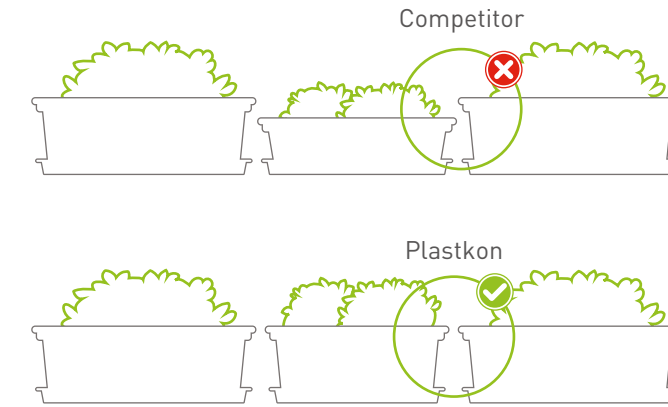

01 Magnus

| Flower box
| Truhlíky
| Pflanzkasten

Large volume box ideal for growing vegetables and decorative plants right in your home - both indoor and outdoor. They can also be used in an elegant but functional way to create „green walls“ in open spaces

Velkoobjemový truhlík ideální pro pěstování zeleniny a okrasných rostlin přímo u Vás doma - uvnitř i venku. Elegantní a zároveň funkční řešení k rozdělení otevřených ploch

Großvolumiger Blumenkasten, die sich ideal für den Anbau von Gemüse und Zierpflanzen direkt in Ihrem Haus eignet - sowohl im Innen- als auch im Außenbereich. Sie können auch auf elegante, aber funktionelle Weise verwendet werden, um "Grünerwand" in offenen Räumen zu schaffen

LENGTH | DÉLKA | LÄNGE
80 100 cm
COLOR | BARVA | FARBE
002 007 128

| Saucers
| Misky
| Untersetzer

improve the development and growing of plant
přispívají k lepším výsledkům při pěstování rostlin
aufzucht-Hilfe und zur besseren Entwicklung

LENGTH | DÉLKA | LÄNGE
80 100 cm
COLOR | BARVA | FARBE
002 007 128

Made from recycled plastic
Vyrobeno z recyklovaného plastu
Hergestellt aus recyceltem Kunststoff