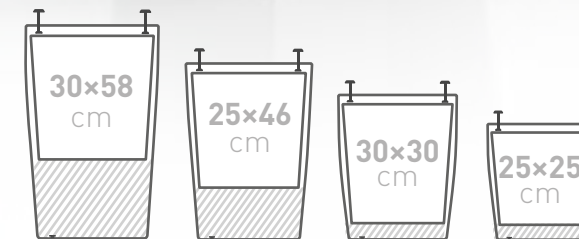

Hooks for comfortable removal of the inner pot
Háčky pro komfortní vytažení vnitřní nádoby
Aufhänger zur bequemen Entnahme des Innentopfs

Rain water drain hole with a plug
Přepad pro odtok dešťové vody se zátkou
Regenwasser-Abflussöffnung mit Verschluss-Schraube